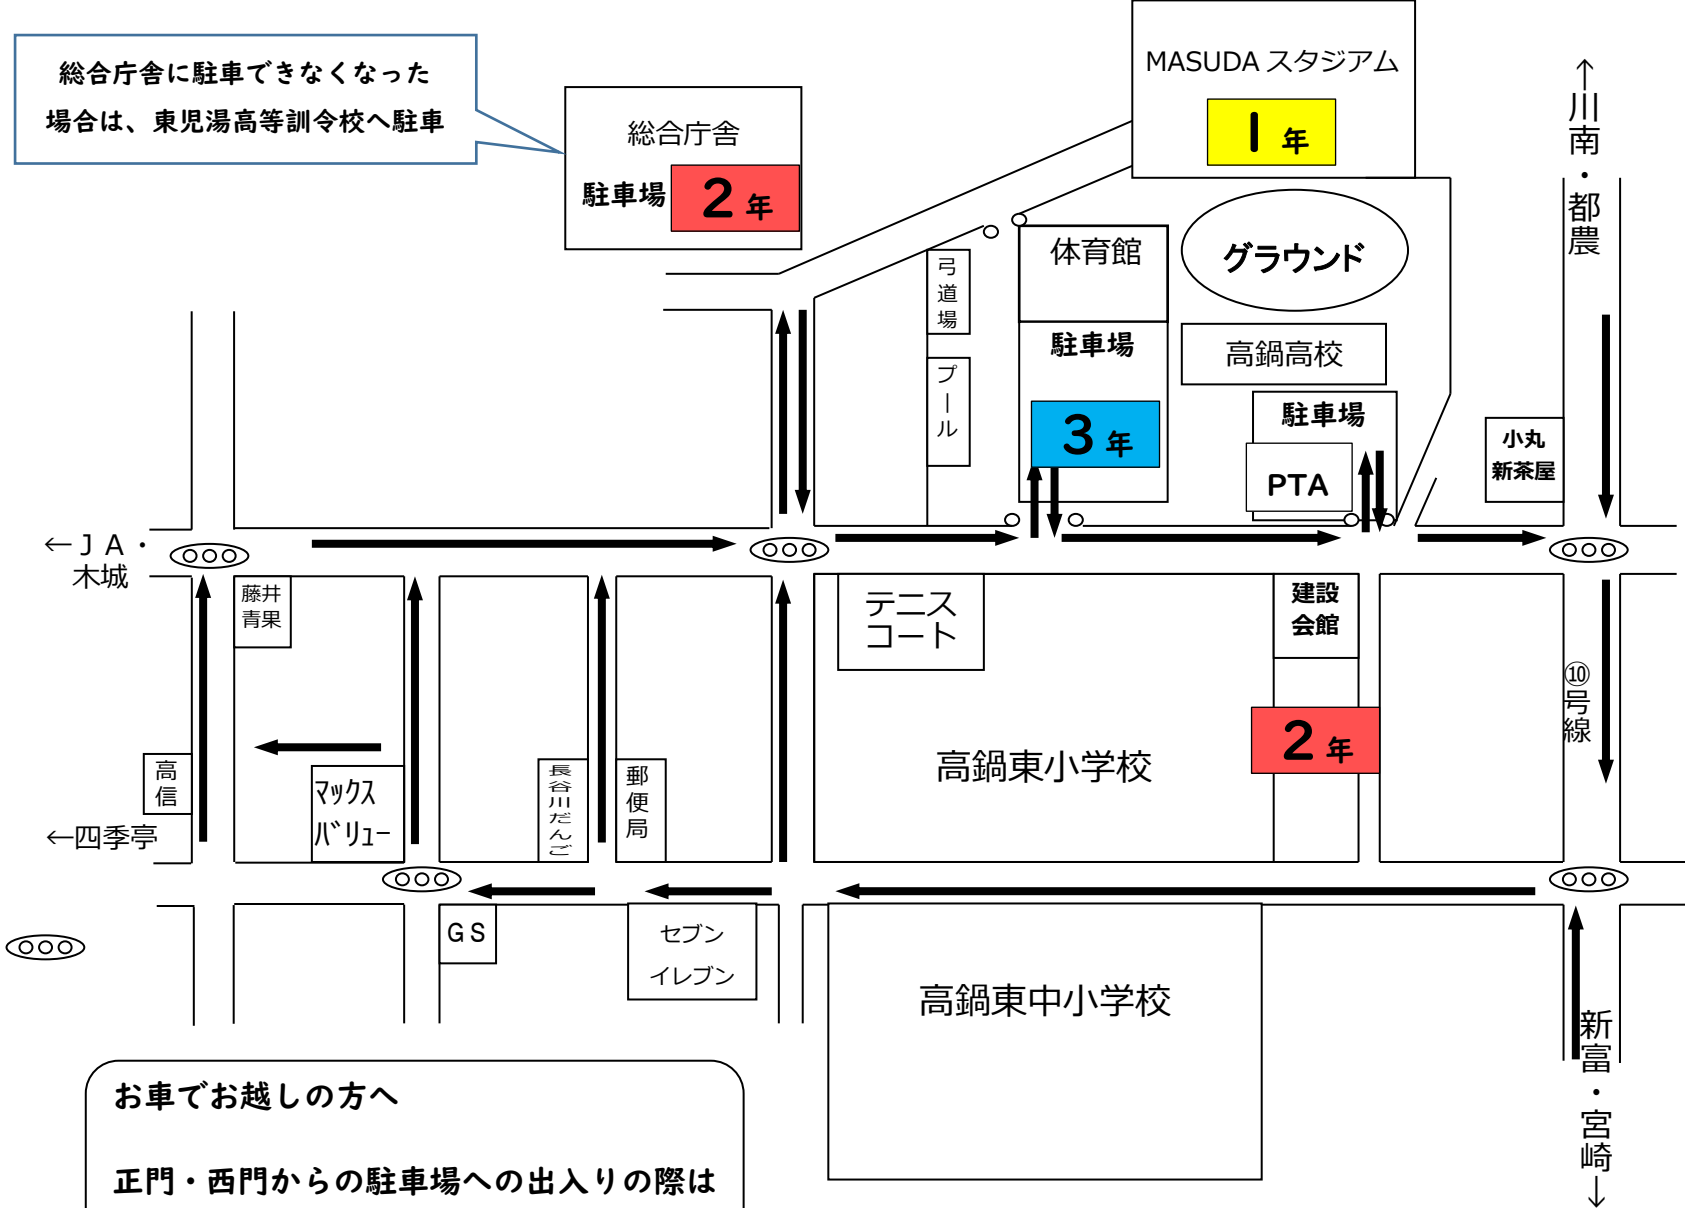

高鍋高校 周辺地図

総合庁舎に駐車できなくなった場合は、東見湯高等訓令校へ駐車

お車でお越しの方へ

正門・西門からの駐車場への出入りの際は基本的に左折のみでお願いします